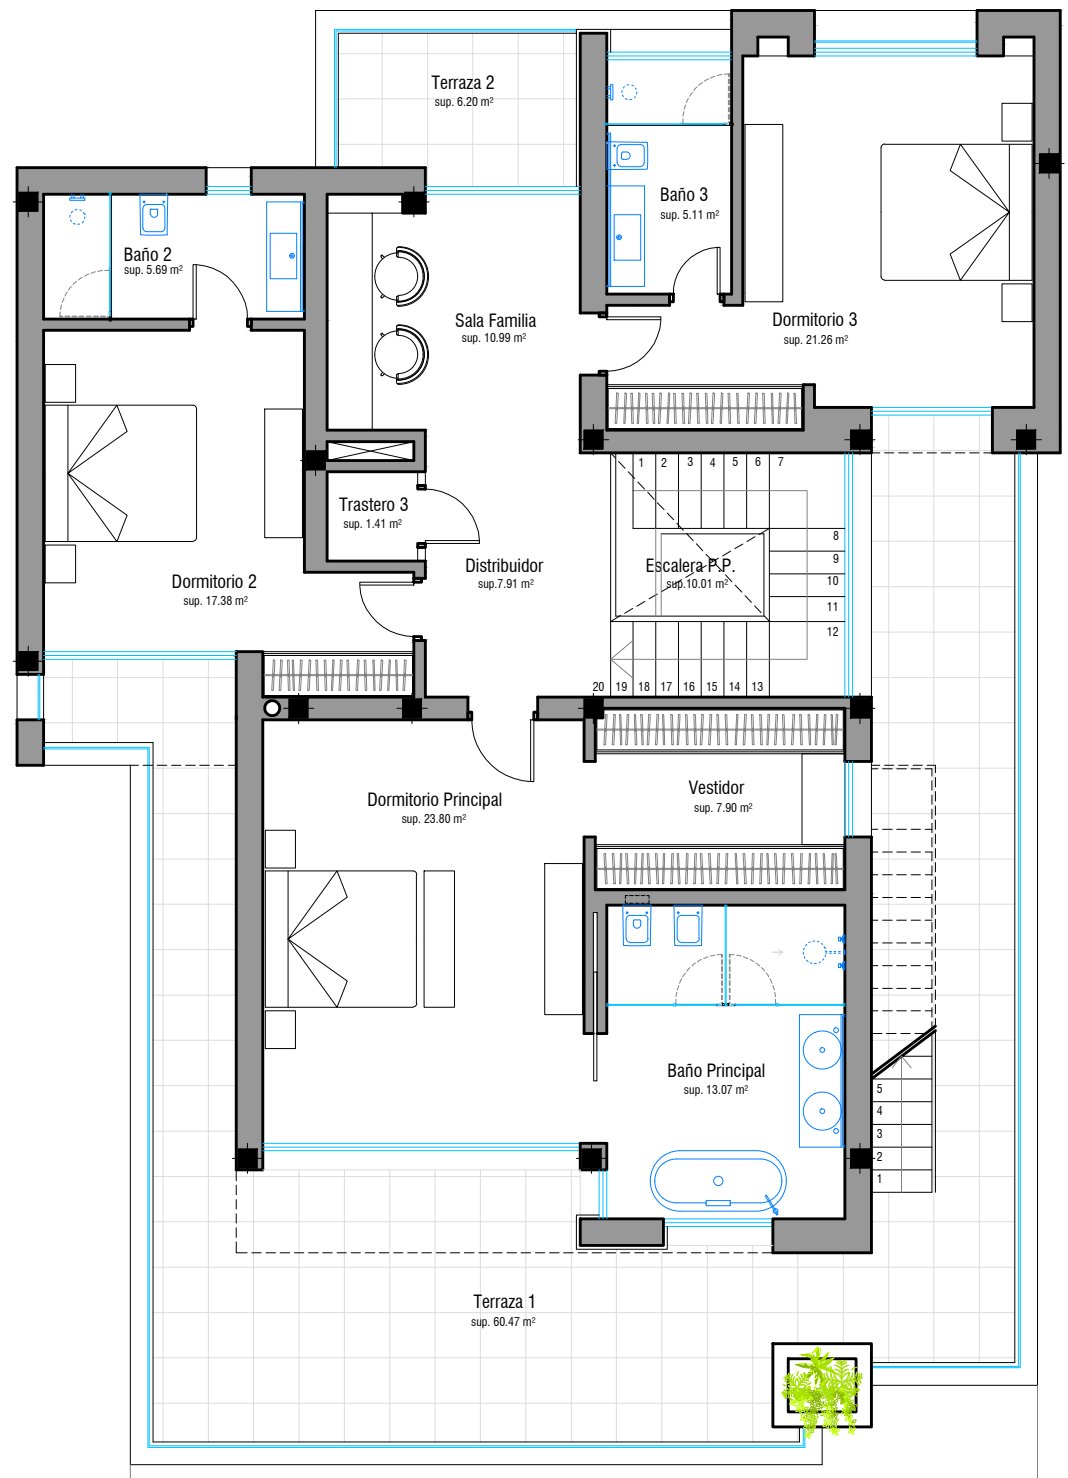

MODIFICACIONES :		
Aceptado	Fecha	CAMBIOS
Aceptado	30 Sept-21	Se sube altura libre de PB 10cm
Aceptado	07-Oct-21	Se añade patio inglés en sótano

MODIFICACIONES :

Aceptado	Fecha	CAMBIOS
----------	-------	---------

Aceptado	30-Sept-21	Se sube altura libre de PB 10cm
----------	------------	---------------------------------

Aceptado	07-Oct-21	Se añade patio inglés en sótano
----------	-----------	---------------------------------

--	--	--

MODIFICACIONES :		
Aceptado	Fecha	CAMBIOS
Aceptado	30-Sept-21	Se sube altura libre de PB 10cm
Aceptado	07-Oct-21	Se añade patio inglés en sótano

MODIFICACIONES :		
Aceptado	Fecha	CAMBIOS
Aceptado	30-Sept-21	Se sube altura libre de PB 10cm
Aceptado	07-Oct-21	Se añade patio inglés en sótano

--	--	--

MODIFICACIONES :

Aceptado	Fecha	CAMBIOS
Aceptado	30-Sept-21	Se sube altura libre de PB 10cm
Aceptado	07-Oct-21	Se añade patio inglés en sótano

MODIFICACIONES :

Estado	Fecha	CAMBIOS
Aceptado	30 Sept-21	Se sube altura libre de PB 10cm
Aceptado	07 Oct-21	Se añade patio inglés en sótano