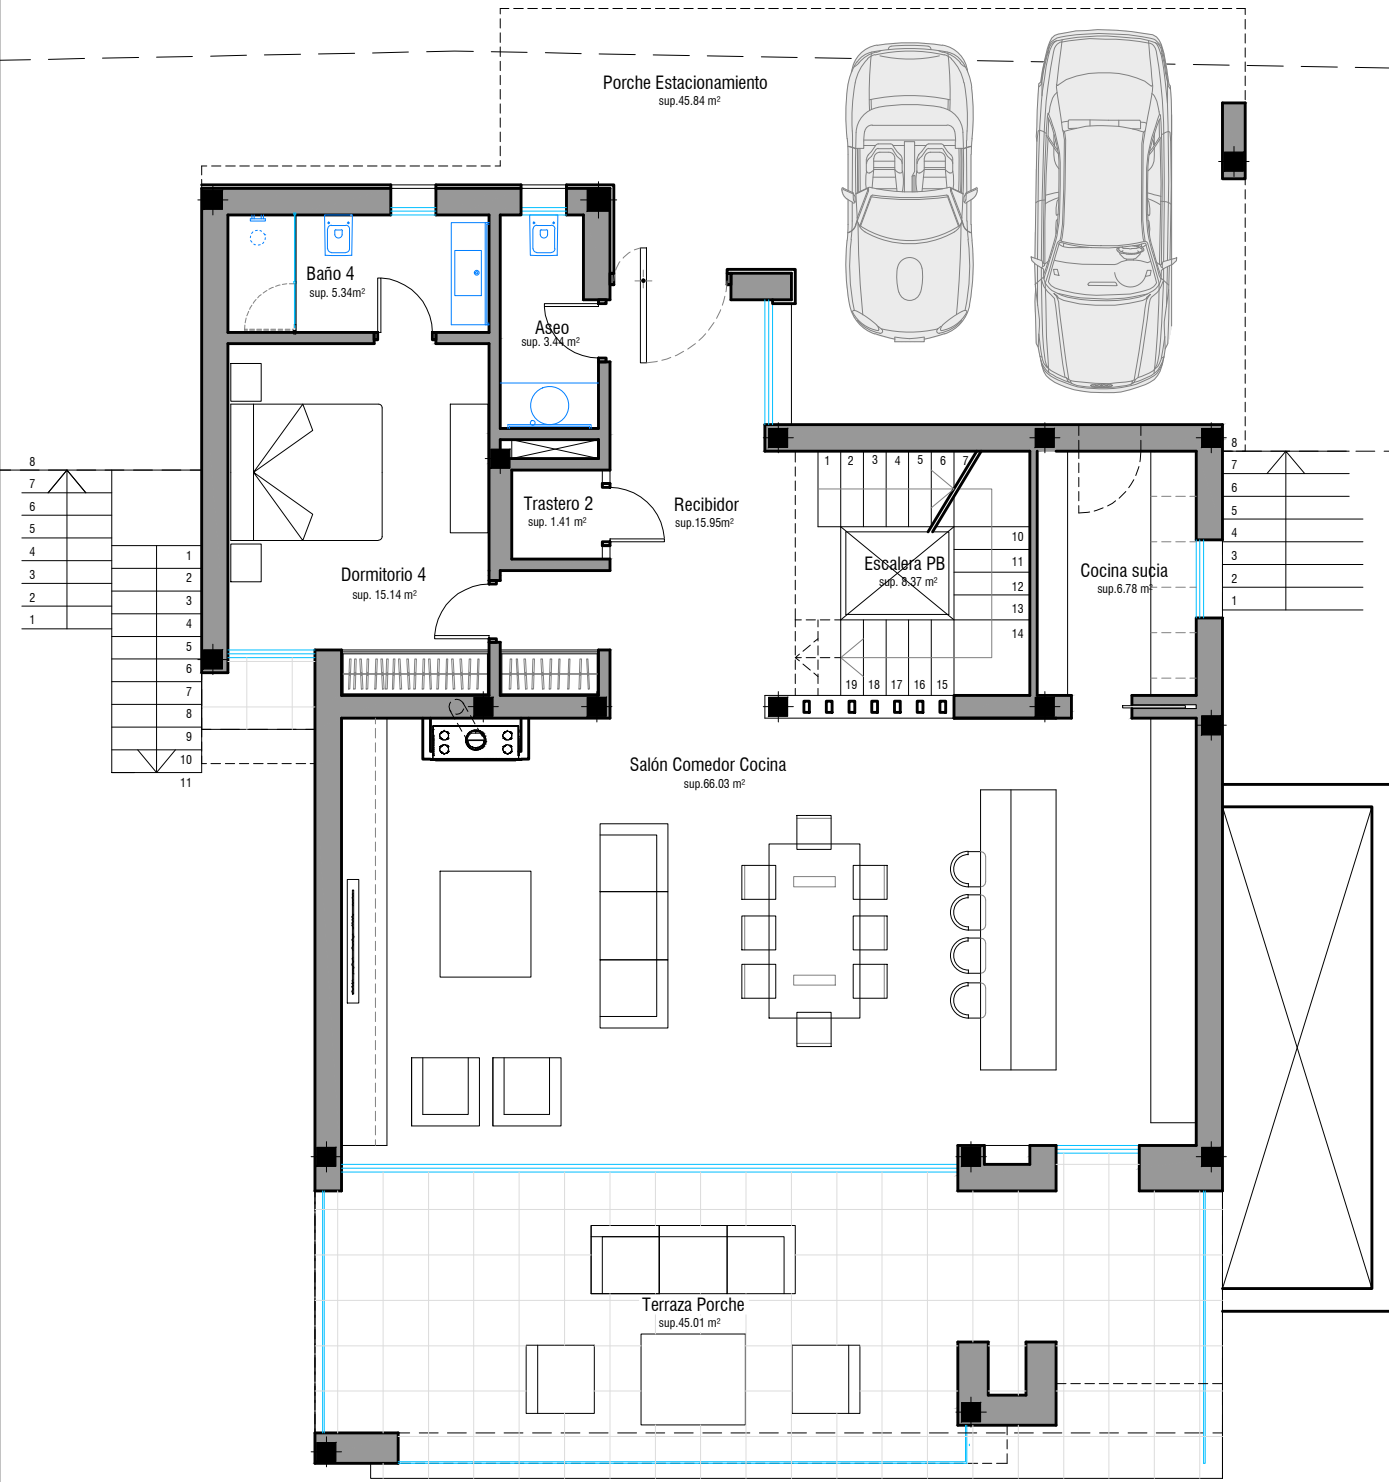

MODIFICACIONES :		
Aceptado	Fecha	CAMBIOS
Aceptado	30 Sept-21	Se sube altura libre de PB 10cm
Aceptado	07-Oct-21	Se añade patio inglés en sótano

MODIFICACIONES :

Aceptado	Fecha	CAMBIOS
----------	-------	---------

Aceptado	30-Sept-21	Se sube altura libre de PB 10cm
----------	------------	---------------------------------

Aceptado	07-Oct-21	Se añade patio inglés en sótano
----------	-----------	---------------------------------

--	--	--

MODIFICACIONES :		
Aceptado	Fecha	CAMBIOS
Aceptado	30-Sept-21	Se sube altura libre de PB 10cm
Aceptado	07-Oct-21	Se añade patio inglés en sótano

MODIFICACIONES :		
Aceptado	Fecha	CAMBIOS
Aceptado	30-Sept-21	Se sube altura libre de PB 10cm
Aceptado	07-Oct-21	Se añade patio inglés en sótano

--	--	--

MODIFICACIONES :

Aceptado	Fecha	CAMBIOS
Aceptado	30-Sept-21	Se sube altura libre de PB 10cm
Aceptado	07-Oct-21	Se añade patio inglés en sótano

MODIFICACIONES :

Estado	Fecha	CAMBIOS
Aceptado	30 Sept-21	Se sube altura libre de PB 10cm
Aceptado	07 Oct-21	Se añade patio inglés en sótano