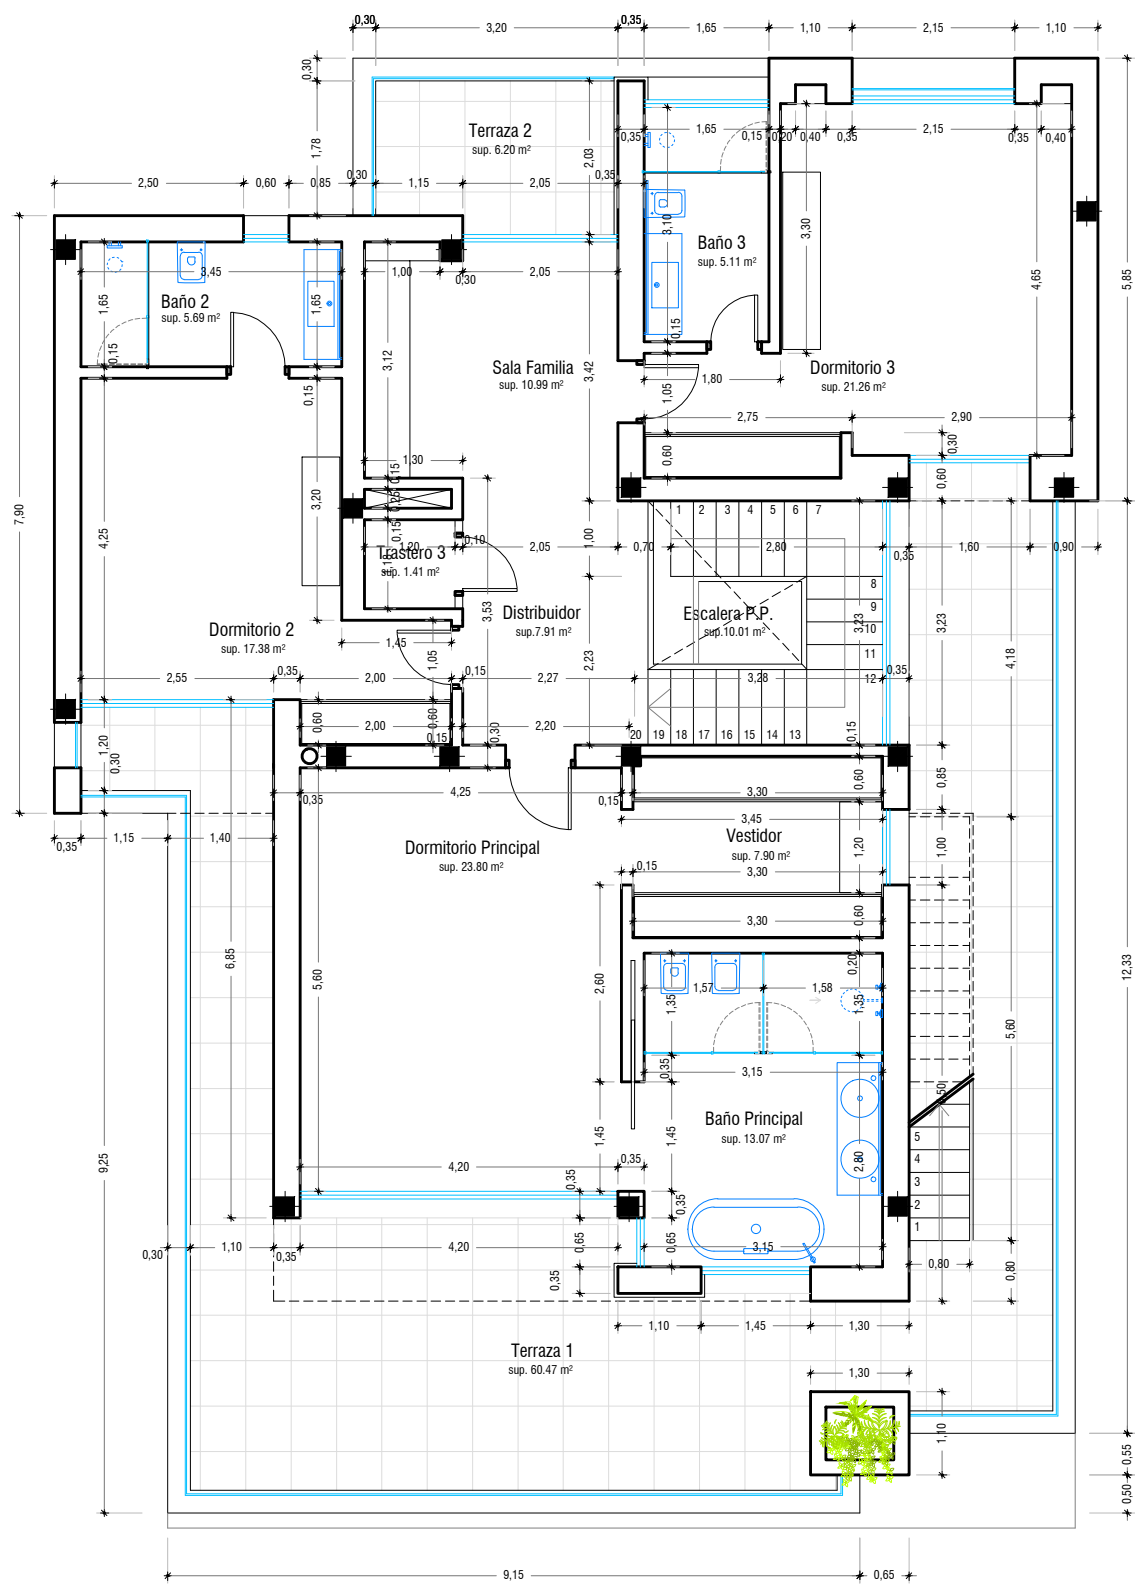

MODIFICACIONES :