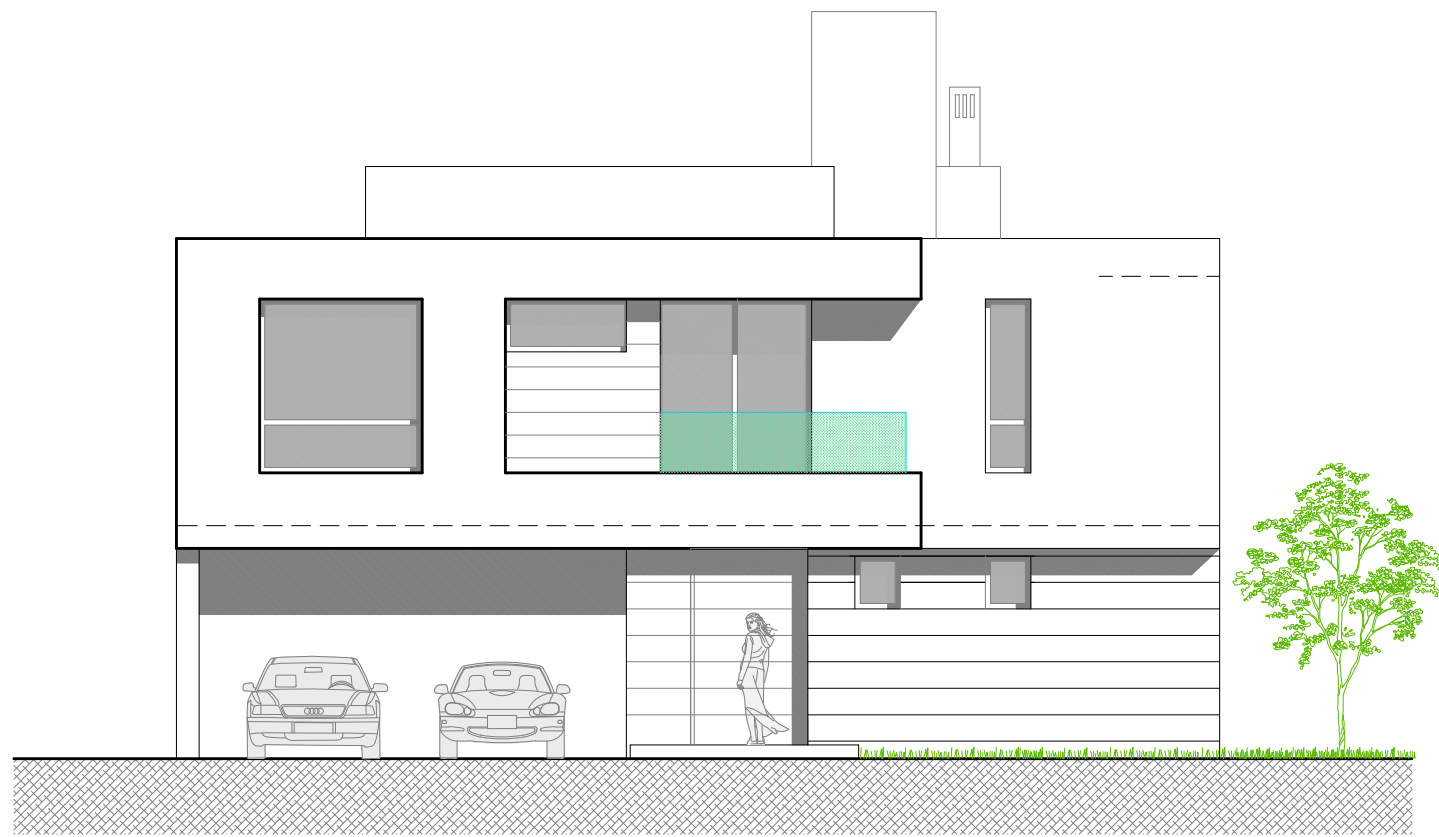

Aceptado	30-Sept-21	Se sube altura libre de PB 10cm
----------	------------	---------------------------------

Aceptado	07-Oct-21	Se añade patio inglés en sótano
----------	-----------	---------------------------------

--	--	--

MODIFICACIONES :		
Aceptado	Fecha	CAMBIOS
Aceptado	30-Sept-21	Se sube altura libre de PB 10cm
Aceptado	07-Oct-21	Se añade patio inglés en sótano

MODIFICACIONES :		
Aceptado	Fecha	CAMBIOS
Aceptado	30-Sept-21	Se sube altura libre de PB 10cm
Aceptado	07-Oct-21	Se añade patio inglés en sótano

--	--	--

MODIFICACIONES :

Aceptado	Fecha	CAMBIOS
Aceptado	30-Sept-21	Se sube altura libre de PB 10cm
Aceptado	07-Oct-21	Se añade patio inglés en sótano

MODIFICACIONES :

Estado	Fecha	CAMBIOS
Aceptado	30 Sept-21	Se sube altura libre de PB 10cm
Aceptado	07 Oct-21	Se añade patio inglés en sótano

--	--	--

MODIFICACIONES :		
Aceptado	Fecha	CAMBIOS
Aceptado	30 Sept-21	Se sube altura libre de PB 10cm
Aceptado	07 Oct-21	Se añade patio inglés en sótano