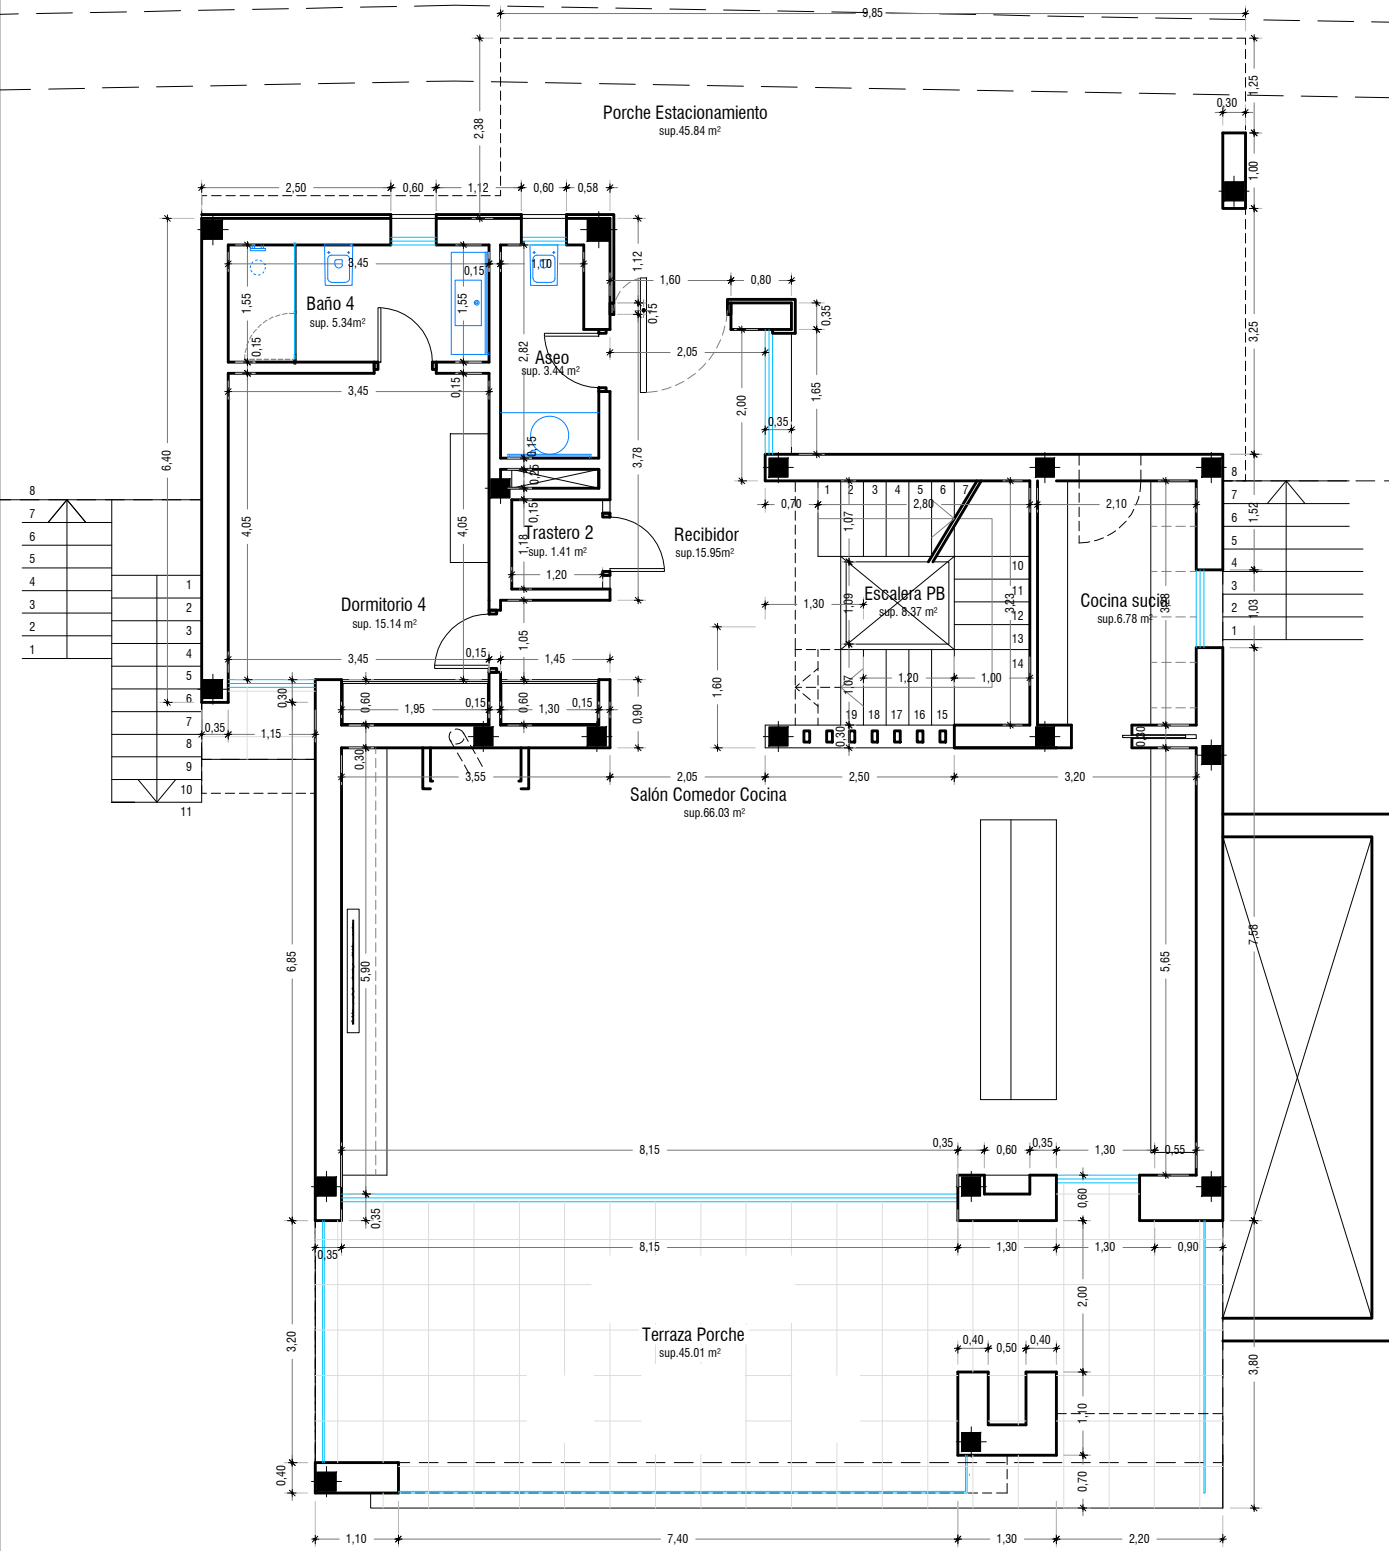

MODIFICACIONES :		
Aceptado	Fecha	CAMBIOS
Aceptado	30 Sept-21	Se sube altura libre de PB 10cm
Aceptado	07-Oct-21	Se añade patio inglés en sótano

MODIFICACIONES :

Aceptado	Fecha	CAMBIOS
----------	-------	---------

Aceptado	30-Sept-21	Se sube altura libre de PB 10cm
----------	------------	---------------------------------

Aceptado	07-Oct-21	Se añade patio inglés en sótano
----------	-----------	---------------------------------

--	--	--

MODIFICACIONES :		
Aceptado	Fecha	CAMBIOS
Aceptado	30-Sept-21	Se sube altura libre de PB 10cm
Aceptado	07-Oct-21	Se añade patio inglés en sótano

MODIFICACIONES :		
Aceptado	Fecha	CAMBIOS
Aceptado	30-Sept-21	Se sube altura libre de PB 10cm
Aceptado	07-Oct-21	Se añade patio inglés en sótano

--	--	--

MODIFICACIONES :

Aceptado	Fecha	CAMBIOS
Aceptado	30-Sept-21	Se sube altura libre de PB 10cm
Aceptado	07-Oct-21	Se añade patio inglés en sótano

MODIFICACIONES :

Estado	Fecha	CAMBIOS
Aceptado	30 Sept-21	Se sube altura libre de PB 10cm
Aceptado	07 Oct-21	Se añade patio inglés en sótano