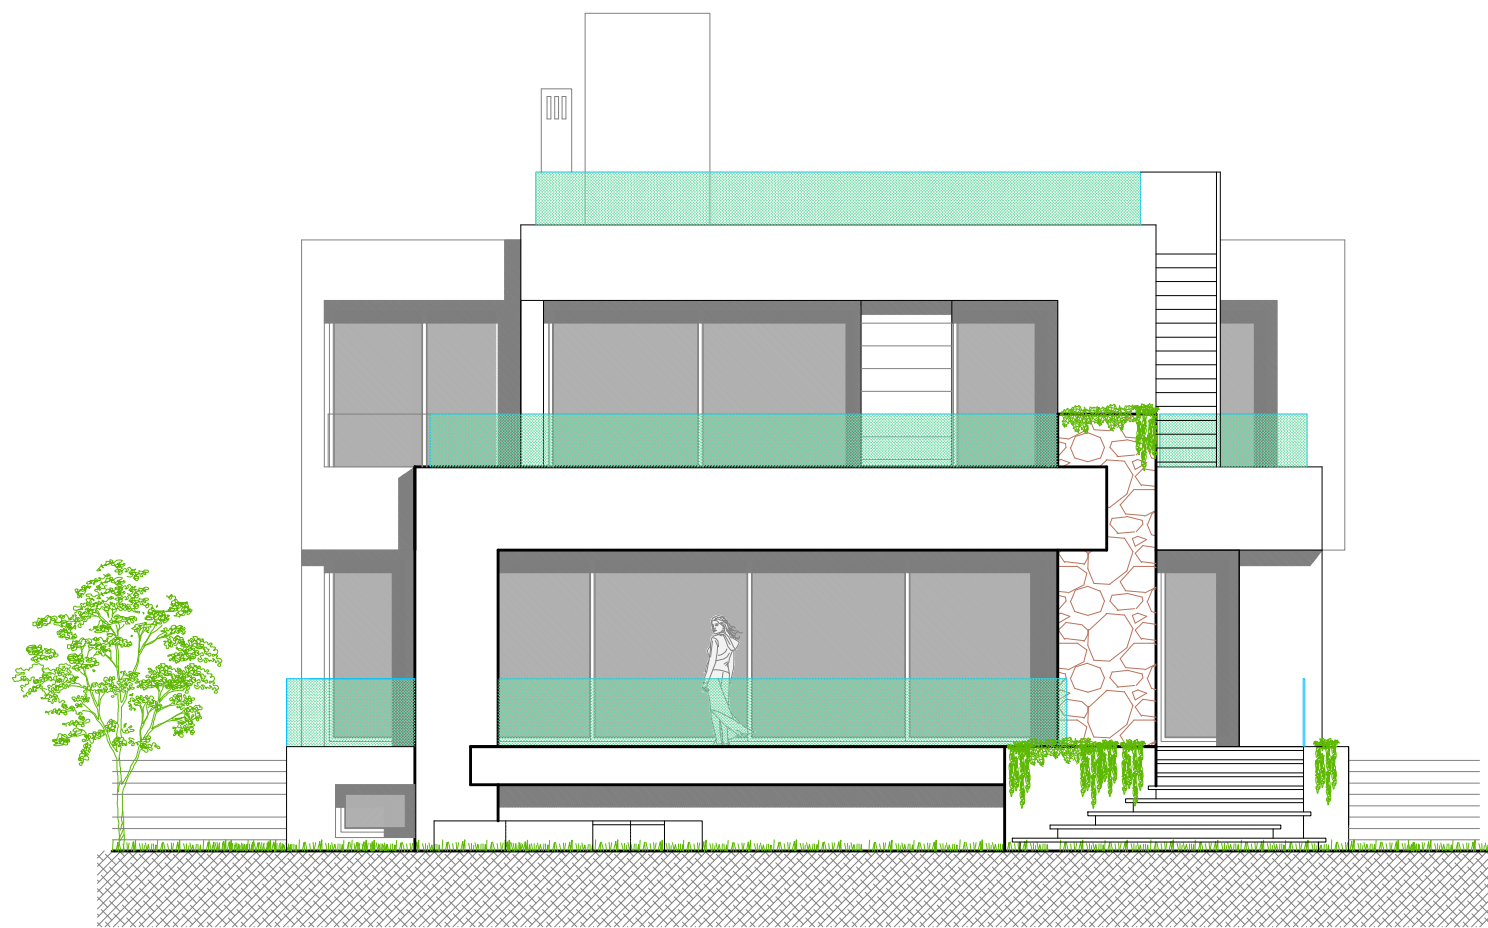

Aceptado	30-Sept-21	Se sube altura libre de PB 10cm
----------	------------	---------------------------------

Aceptado	07-Oct-21	Se añade patio inglés en sótano
----------	-----------	---------------------------------

--	--	--

MODIFICACIONES :

Aceptado	Fecha	CAMBIOS
Aceptado	30-Sept-21	Se sube altura libre de PB 10cm
Aceptado	07-Oct-21	Se añade patio inglés en sótano

MODIFICACIONES :

Estado	Fecha	CAMBIOS
Aceptado	30 Sept-21	Se sube altura libre de PB 10cm
Aceptado	07 Oct-21	Se añade patio inglés en sótano

--	--	--

MODIFICACIONES :		
Aceptado	Fecha	CAMBIOS
Aceptado	30 Sept-21	Se sube altura libre de PB 10cm
Aceptado	07 Oct-21	Se añade patio inglés en sótano